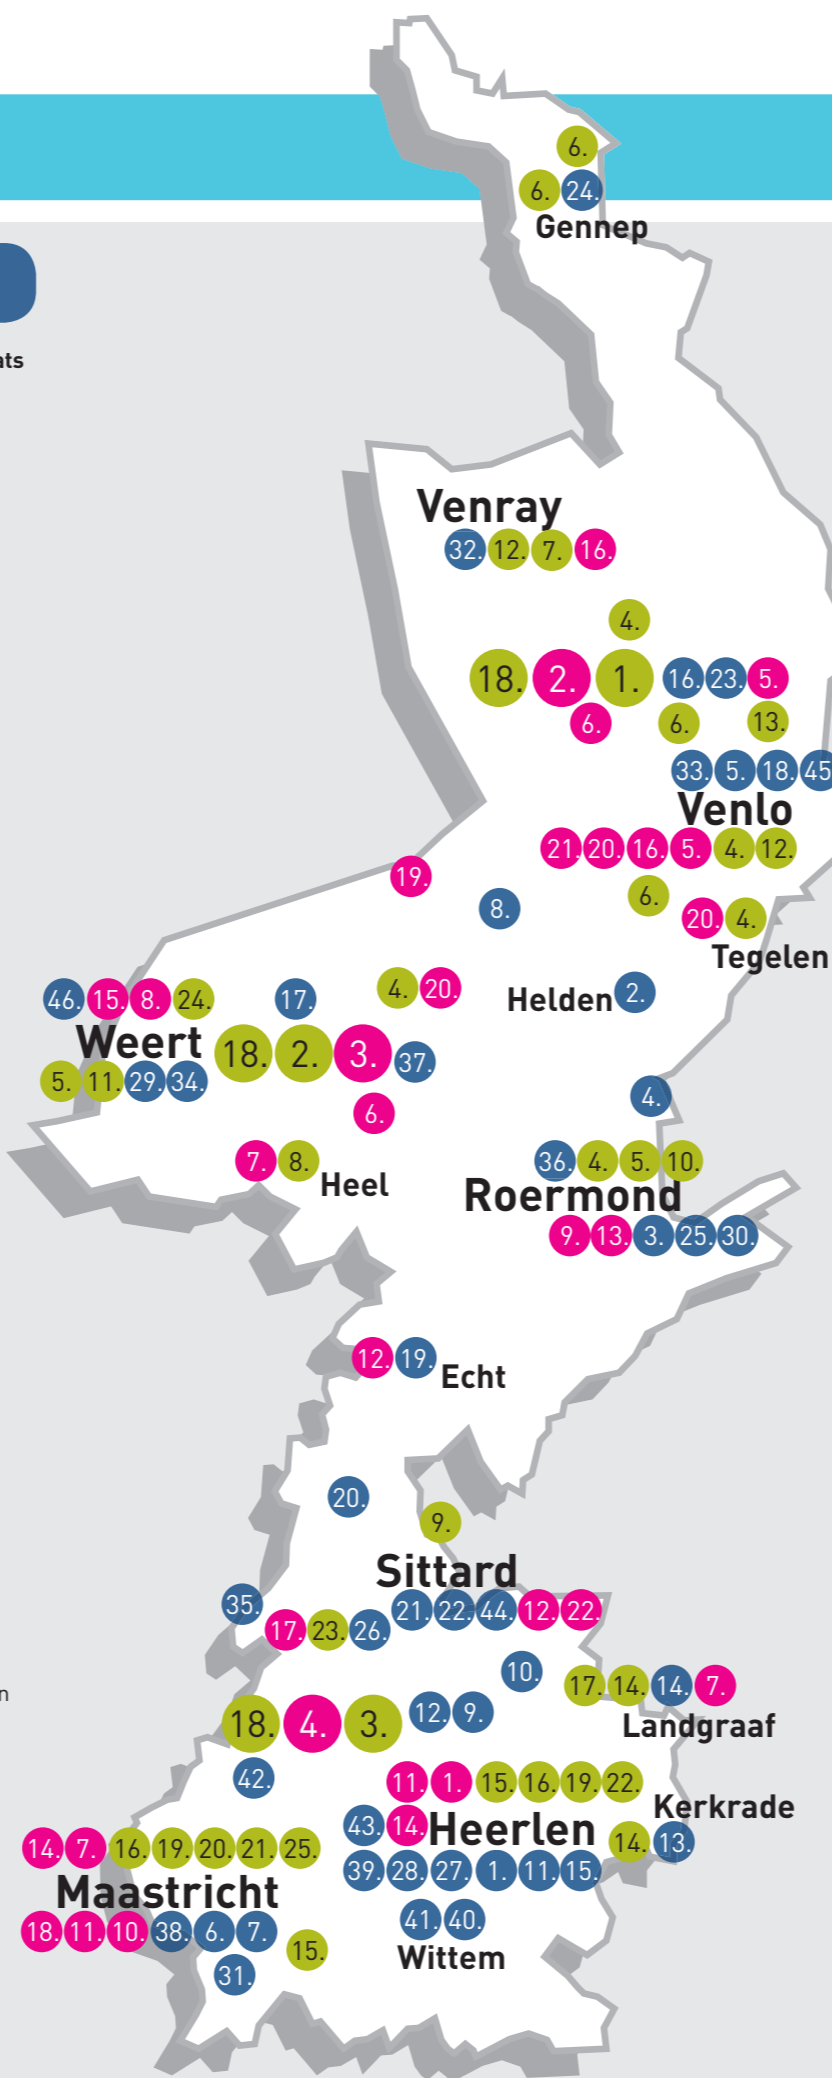

Naam school	Regio | Plaats
23. Dendroncollege	Horst
24. Elzendaalcollege	Gennepe
25. Gilde Opleidingen	Roermond
26. Graaf Huyn College	Geleen
27. Grotius College	Heerlen
28. Herlecollege	Heerlen
29. Het Kwadrant	Weert
30. MAVO Roermond	Roermond
31. Porta Mosana College	Gronsveld
32. Raayland College	Venray
33. ROC Gilde Opleidingen	Venlo
34. Philips van Horne Weert S.G.	Weert
35. Scholengemeenschap Groenewald Stein	Stein
36. Scholengemeenschap St. Ursula - Horn	Horn
37. Scholengemeenschap St. Ursula Heythuysen	Heythuysen
38. Sint-Maartens College	Maastricht
39. Sintermeertencollege	Heerlen
40. Scholengemeenschap Sophianum	Wittem
41. Scholengemeenschap Sophianum	Gulpen
42. Stella Mariscollege locatie Meerssen	Meerssen
43. Stella Mariscollege locatie Valkenburg	Valkenburg
44. Trevianum Scholengroep Sittard	Sittard
45. Valuascollege	Venlo
46. Het College	Weert

Deze volgende scholen vallen buiten de provincie Limburg maar nemen ook deel aan de Imagocampagne Ik ben belangrijk:
Jan van Brabantcollege Helmond
Varendonck College Someren

Staat uw school er niet bij?
Neemt u dan contact op met s.barsboga@zorgaanzet.org

Deelnemende organisaties / ambassadeurs:

Naam organisatie	Regio | Plaats
1. Daelzicht regio Noord-Limburg	diverse sublocaties in Noord-Limburg
2. Daelzicht regio Midden-Limburg	diverse sublocaties in Midden-Limburg
3. Daelzicht regio Zuid-Limburg	diverse sublocaties in Zuid-Limburg
4. De Zorggroep	regio Weert - Helden regio Horst - Venray regio Roermond regio Tegelen regio Venlo
5. Stg. PSW M-L	Roermond Weert diverse sublocaties in Noord en Midden-Limburg
6. Dichterbij Dichterbij Kleur	Gennepe e.o. Helden / Venlo e.o. Horst / Venray e.o. Ottersum
7. Vincent van Gogh	Venray / Venlo
8. Koraal Groep St. Anna	Heel
9. Orbis Medisch en Zorgconcern	Sittard e.o.
10. Pergamijn	Roermond Sittard

Naam organisatie	Regio | Plaats
11. Regionaal Centrum GGz Weert	Weert
12. VieCuri	Venlo / Venray
13. Zorgcentrum La Providence	Grubbenvorst
14. MeanderGroep Zuid-Limburg	Kerkrade Landgraaf e.o.
15. Sevagram	Heerlen e.o.
16. Mondriaan	Heerlen / Maastricht
17. Koraal Groep Op de Bies	Landgraaf e.o.
18. SGL	Kerkrade e.o. Sittard e.o.
19. Radar	Heerlen / Maastricht
20. Koraal Groep Maasveld	Maastricht
21. Maastro Clinic	Maastricht
22. Atrium Medisch Centrum	Heerlen
23. Vivantes	Geleen e.o.
24. Land van Horne	Weert e.o.
25. Stg. Groene Kruis Domicura	Maastricht

Staat uw organisatie er niet bij?
Neemt u dan contact op met c.dorenberg@zorgaanzet.org

Deelnemende organisaties / zorgXperience:

Naam organisatie	Regio | Plaats
1. Bergweide	Heerlen
2. Daelzicht	Noord-Limburg
3. Daelzicht	Midden-Limburg
4. Daelzicht	Zuid-Limburg
5. Dichterbij	Helden / Venlo Horst
6. Vincent van Gogh	Noord-Limburg Midden-Limburg
7. Koraalgroep Maasveld	Maastricht
7. Koraalgroep Op de Bies	Landgraaf
7. Koraalgroep St. Anna	Heel
8. Land van Horne	Weert
9. Laurentiusziekenhuis	Roermond
10. Maastro Clinic	Maastricht
11. Mondriaan	Heerlen / Maastricht

Naam organisatie	Regio | Plaats
12. Pergamijn	Sittard / Echt
13. PSW ML	Roermond
14. Radar	Heerlen / Maastricht
15. St. JansGasthuis	Weert
16. VieCuri VieCuri Radiologie	Venlo
17. Vivantes Zorggroep	Geleen
18. Vivre	Maastricht
19. Zorgcentrum St. Jozef	Meijel
20. De Zorggroep	Tegelen Venlo Weert / Helden
21. De Zorggroep Kraamzorg Groene Kruis	Blerick
22. SGL	Sittard

Staat uw organisatie er niet bij?
Neemt u dan contact op met e.vanmullekom@zorgaanzet.org